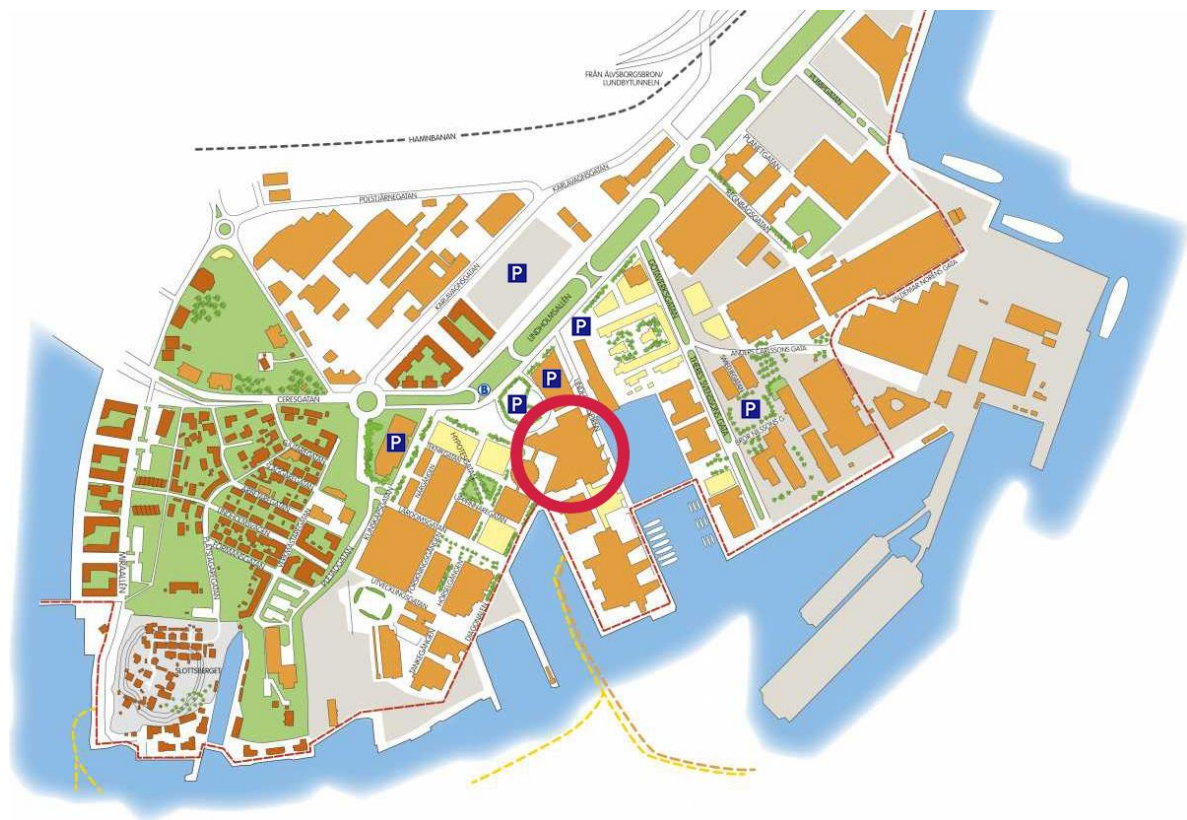

Vägbeskrivning till SJÖLOG

Från Götaälvbron eller Tingstadstunneln

Sväng av mot Lindholmen/N Älvstranden i Lindholmshotet. Följ därefter skyltning mot Lindholmen.

Från E6:an, E20 eller riksväg 45

Sväng av mot Lindholmen/N Älvstranden i Lindholmshotet. Följ därefter skyltning mot Lindholmen.

Från Älvsborgsbron och Torslanda

Kör mot Norra Älvstranden genom Lundbytunneln. Direkt när tunneln slutar kommer avfarten mot Lindholmen. Följ därefter skyltning mot Lindholmen.

Adress:

Lindholmen Science Park

Lindholmspiren 5

417 56 Göteborg

www.lindholmen.se/pa-området/hitta-hit

Väl framme på Lindholmen följer ni skyltar mot SJÖLOG, beachflaggor markerar ingången. SJÖLOG förfogar inte över några parkeringsplatser, dock så finns det gott om parkeringsplatser i området. Välkomna!